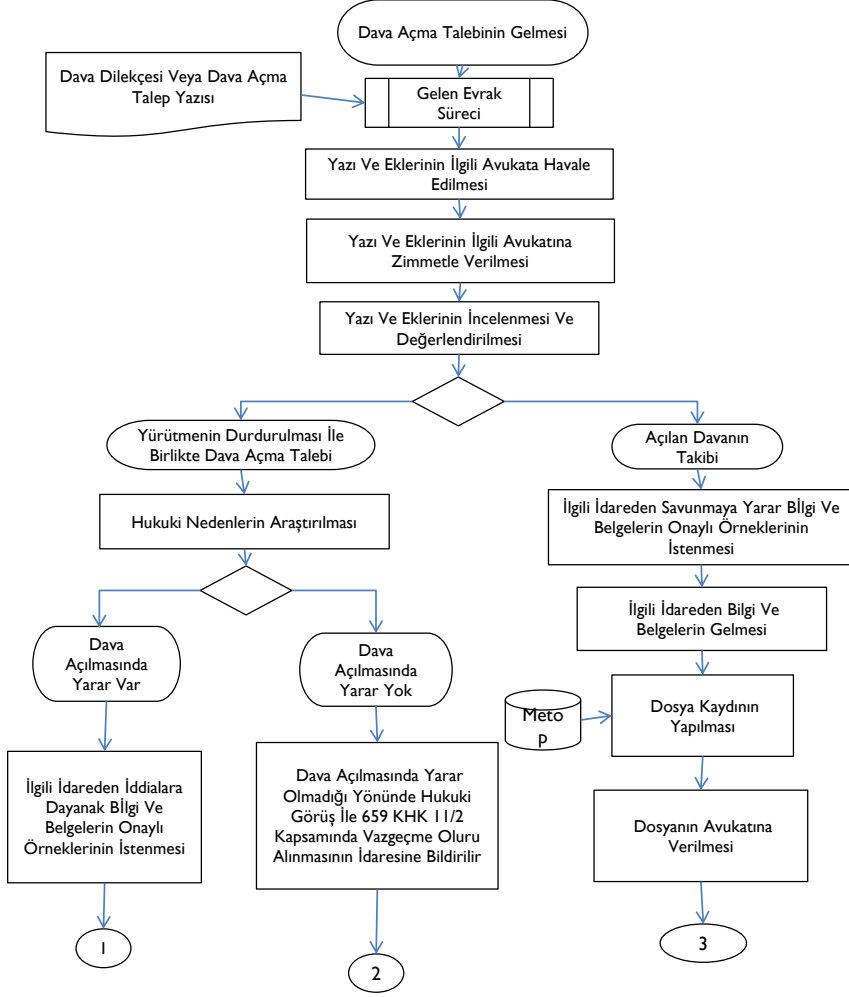

Hatay Defterdarlığı
Muhakemat Müdürlüğü

İdari Dava Açma Ve Takip Etme Süreci

İdari Dava Açma Ve Takip Etme Süreci

İdari Dava Açma Ve Takip Etme Süreci

İdari Dava Açma Ve Takip Etme Süreci

İdari Dava Açma Ve Takip Etme Süreci

İdari Dava Açma Ve Takip Etme Süreci

İdari Dava Açma Ve Takip Etme Süreci